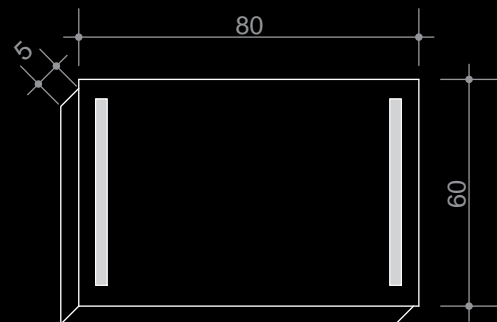

Материали

Нашите LED огледала са изработени от:

- Огледало, кристално, стандартна дебелина: 4 мм, произход: Белгия
- Ярка, гъвкава светодиодна лента: студена или топла светлина
- Консумация: 0,8 А
- Мощност: 9,6 W
- Брой светодиоди: 120 бр./метър
- Яркост: 600 LM/1m (CW)
- Водостойчив трансформатор AC 220 V
- Планки за монтиране с включени дюбели и винтове
- Кутия – PVC хром

Огледало с LED осветление

Модел: ABL - 001H

Размери: 60x80 см

Технически данни:

Изработват се и по индивидуални размери.

Огледало с LED осветление

Модел: ABL - 002H

Размери: 60x80 см

Технически данни:

Изработват се и по индивидуални размери.

Огледало с LED осветление

Модел: ABL - 003H

Размери: 60x80 см

Технически данни:

Изработват се и по индивидуални размери.

Огледало с LED осветление

Модел: ABL - 004H

Размери: 60x80 см

Технически данни:

Изработват се и по индивидуални размери.

Огледало с LED осветление

Модел: ABL - 005H

Размери: 60x80 см

Технически данни: