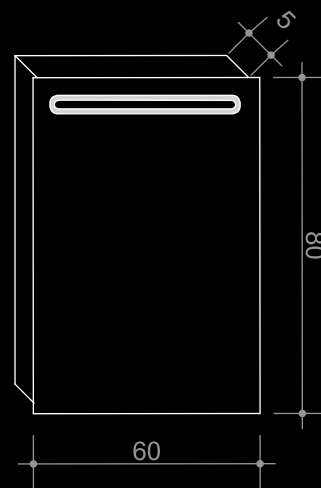

Модел: ABL - 004H

Размери: 60x80 см

Технически данни:

Изработват се и по индивидуални размери.

Огледало с LED осветление

Модел: ABL - 005H

Размери: 60x80 см

Технически данни:

Изработват се и по индивидуални размери.

Огледало с LED осветление

Модел: ABL - 006H

Размери: 60x80 см

Технически данни:

Изработват се и по индивидуални размери.

Огледало с LED осветление

Модел: ABL - 007V

Размери: 80x60 см

Технически данни:

Изработват се и по индивидуални размери.

Огледало с LED осветление

Модел: ABL - 008V

Размери: 80x60 см

Технически данни:

Изработват се и по индивидуални размери.

Огледало с LED осветление

Модел: ABL - 009V

Размери: 80x60 см

Технически данни:

Изработват се и по индивидуални размери.

Огледало с LED осветление

Модел: ABL - 010V

Размери: 80x60 см