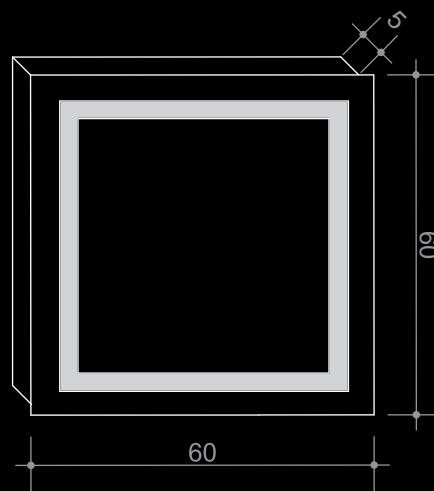

Огледало с LED осветление

Модел: ABL - 017Q

Размери: 60x60 см

Технически данни:

Изработват се и по индивидуални размери.