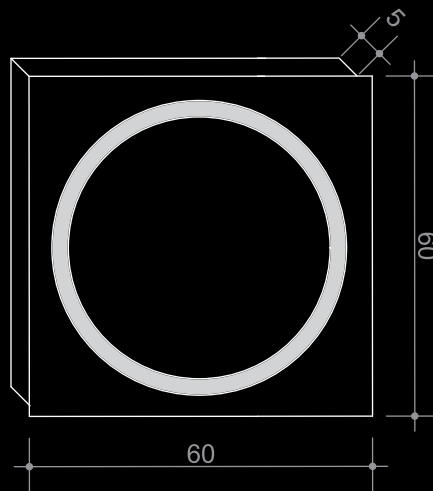

Размери: 80x60 см

Технически данни:

Изработват се и по индивидуални размери.

Огледало с LED осветление

Модел: ABL - 008V

Размери: 80x60 см

Технически данни:

Изработват се и по индивидуални размери.

Модел: ABL - 012V

Размери: 80x60 см

Технически данни:

Изработват се и по индивидуални размери.

Огледало с LED осветление

Модел: ABL - 013V

Размери: 80x60 см

Технически данни:

Изработват се и по индивидуални размери.

Огледало с LED осветление

Модел: ABL - 014V

Размери: 80x60 см

Технически данни:

Изработват се и по индивидуални размери.

Огледало с LED
осветление

Модел: ABL - 015Q

Размери: 60x60 см

Технически данни:

Изработват се и по индивидуални размери.

Огледало с LED
осветление

Модел: ABL - 016Q

Размери: 60x60 см

Технически данни:

Изработват се и по индивидуални размери.