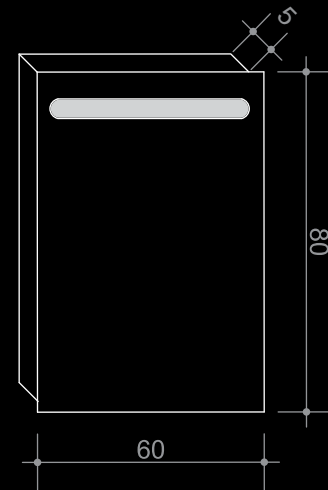

Размери: 80x60 см

Технически данни:

Изработват се и по индивидуални размери.

Огледало с LED осветление

Модел: ABL - 008V

Размери: 80x60 см

Технически данни:

Изработват се и по индивидуални размери.

Модел: ABL - 012V

Размери: 80x60 см

Технически данни:

Изработват се и по индивидуални размери.

Огледало с LED осветление

Модел: ABL - 013V

Размери: 80x60 см

Технически данни:

Изработват се и по индивидуални размери.

Огледало с LED осветление

Модел: ABL - 014V

Размери: 80x60 см

Технически данни:

Изработват се и по индивидуални размери.

Огледало с LED
осветление

Модел: ABL - 015Q

Размери: 60x60 см

Технически данни:

Изработват се и по индивидуални размери.

Огледало с LED
осветление

Модел: ABL - 016Q

Размери: 60x60 см

Технически данни:

Изработват се и по индивидуални размери.