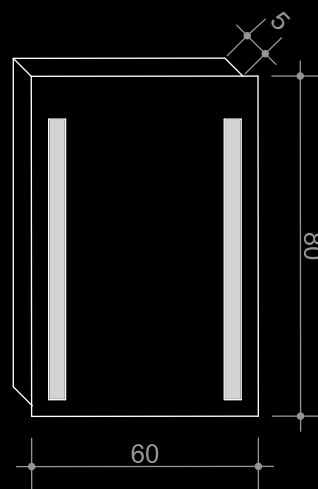

Размери: 80x60 см

Технически данни:

Изработват се и по индивидуални размери.

Огледало с LED осветление

Модел: ABL - 008V

Размери: 80x60 см

Технически данни:

Изработват се и по индивидуални размери.

Огледало с LED осветление

Модел: ABL - 009V

Размери: 80x60 см

Технически данни:

Изработват се и по индивидуални размери.

Огледало с LED осветление

Модел: ABL - 010V

Размери: 80x60 см

Технически данни:

Изработват се и по индивидуални размери.

Огледало с LED осветление

Модел: ABL - 011V

Размери: 80x60 см

Технически данни:

Изработват се и по индивидуални размери.

Огледало с LED осветление

Модел: ABL - 012V

Размери: 80x60 см

Технически данни:

Изработват се и по индивидуални размери.

Огледало с LED осветление

Модел: ABL - 013V

Размери: 80x60 см

Технически данни: