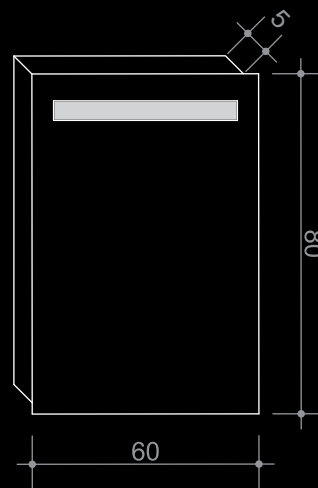

Модел: ABL - 004H

Размери: 60x80 см

Технически данни:

Изработват се и по индивидуални размери.

Огледало с LED осветление

Модел: ABL - 005H

Размери: 60x80 см

Технически данни:

Размери: 80x60 см

Технически данни:

Изработват се и по индивидуални размери.

Огледало с LED осветление

Модел: ABL - 008V

Размери: 80x60 см

Технически данни:

Изработват се и по индивидуални размери.

Технически данни:

Изработват се и по индивидуални размери.

Огледало с LED осветление

Модел: ABL - 011V

Размери: 80x60 см

Технически данни:

Изработват се и по индивидуални размери.

Огледало с LED осветление

Модел: ABL - 012V

Размери: 80x60 см

Технически данни:

Изработват се и по индивидуални размери.

Огледало с LED осветление

Модел: ABL - 013V

Размери: 80x60 см

Технически данни: