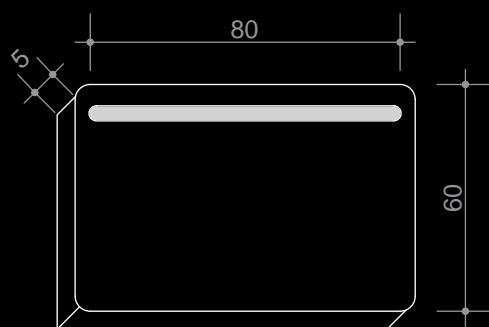

Материали

Нашите LED огледала са изработени от:

- Огледало, кристално, стандартна дебелина: 4 мм, произход: Белгия
- Ярка, гъвкава светодиодна лента: студена или топла светлина
- Консумация: 0,8 А
- Мощност: 9,6 W
- Брой светодиоди: 120 бр./метър
- Яркост: 600 LM/1m (CW)
- Водостойчив трансформатор AC 220 V
- Планки за монтиране с включени дюбели и винтове
- Кутия – PVC хром

Огледало с LED осветление

Модел: ABL - 001H

Размери: 60x80 см

Технически данни:

Изработват се и по индивидуални размери.

Огледало с LED осветление

Модел: ABL - 002H

Размери: 60x80 см

Технически данни:

Изработват се и по индивидуални размери.

Огледало с LED осветление

Модел: ABL - 003H

Размери: 60x80 см

Технически данни:

Изработват се и по индивидуални размери.

Огледало с LED осветление

Модел: ABL - 004H

Размери: 60x80 см

Технически данни:

Изработват се и по индивидуални размери.

Огледало с LED осветление

Модел: ABL - 005H

Размери: 60x80 см

Технически данни: