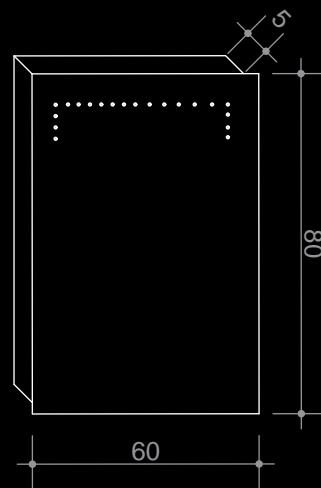

Модел: ABL - 004H

Размери: 60x80 см

Технически данни:

Изработват се и по индивидуални размери.

Огледало с LED осветление

Модел: ABL - 005H

Размери: 60x80 см

Технически данни:

Изработват се и по индивидуални размери.

Огледало с LED осветление

Модел: ABL - 006H

Размери: 60x80 см

Технически данни:

Изработват се и по индивидуални размери.

Огледало с LED осветление

Модел: ABL - 007V

Размери: 80x60 см

Технически данни:

Изработват се и по индивидуални размери.

Огледало с LED осветление

Модел: ABL - 008V

Размери: 80x60 см

Технически данни:

Изработват се и по индивидуални размери.

Огледало с LED осветление

Модел: ABL - 009V

Размери: 80x60 см

Технически данни:

Изработват се и по индивидуални размери.

Огледало с LED осветление

Модел: ABL - 010V

Размери: 80x60 см