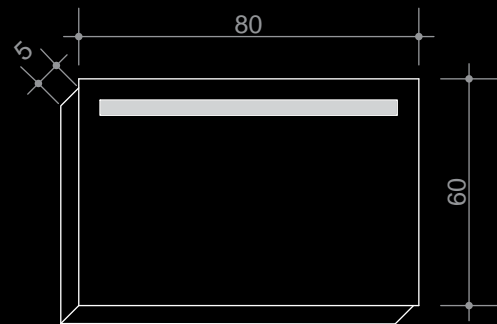

Материали

Нашите LED огледала са изработени от:

- Огледало, кристално, стандартна дебелина: 4 мм, произход: Белгия
- Ярка, гъвкава светодиодна лента: студена или топла светлина
- Консумация: 0,8 А
- Мощност: 9,6 W
- Брой светодиоди: 120 бр./метър
- Яркост: 600 LM/1m (CW)
- Водостойчив трансформатор AC 220 V
- Планки за монтиране с включени дюбели и винтове
- Кутия – PVC хром

Огледало с LED осветление

Модел: ABL - 001H

Размери: 60x80 см

Технически данни:

Изработват се и по индивидуални размери.

Огледало с LED осветление

Модел: ABL - 002H

Размери: 60x80 см

Модел: ABL - 004H

Размери: 60x80 см

Технически данни:

Изработват се и по индивидуални размери.

Огледало с LED осветление

Модел: ABL - 005H

Размери: 60x80 см

Технически данни:

Размери: 80x60 см

Технически данни:

Изработват се и по индивидуални размери.

Огледало с LED осветление

Модел: ABL - 008V

Размери: 80x60 см

Технически данни:

Изработват се и по индивидуални размери.