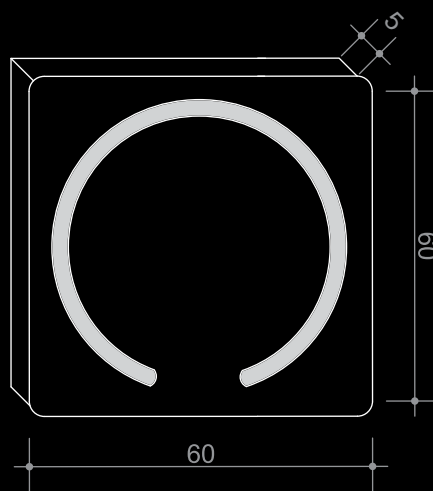

Модел: ABL - 012V

Размери: 80x60 см

Технически данни:

Изработват се и по индивидуални размери.

Огледало с LED осветление

Модел: ABL - 013V

Размери: 80x60 см

Технически данни:

Изработват се и по индивидуални размери.

Огледало с LED осветление

Модел: ABL - 014V

Размери: 80x60 см

Технически данни:

Изработват се и по индивидуални размери.

Огледало с LED
осветление

Модел: ABL - 015Q

Размери: 60x60 см

Технически данни:

Изработват се и по индивидуални размери.

Огледало с LED
осветление

Модел: ABL - 016Q

Размери: 60x60 см

Технически данни:

Изработват се и по индивидуални размери.

Огледало с LED осветление

Модел: ABL - 017Q

Размери: 60x60 см

Технически данни:

Изработват се и по индивидуални размери.

Огледало с LED осветление

Модел: ABL - 018A

Размери: 80x65 см