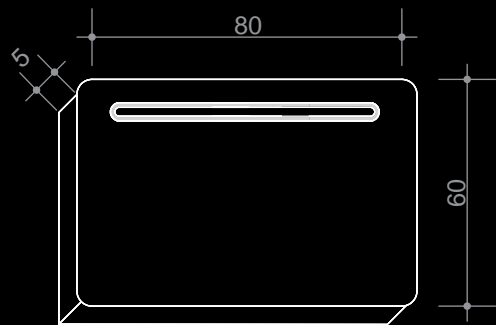

Технически данни:

Изработват се и по индивидуални размери.

Огледало с LED осветление

Модел: ABL - 003H

Размери: 60x80 см

Технически данни:

Изработват се и по индивидуални размери.

Огледало с LED осветление

Модел: ABL - 004H

Размери: 60x80 см

Технически данни:

Изработват се и по индивидуални размери.

Огледало с LED осветление

Модел: ABL - 005H

Размери: 60x80 см

Технически данни:

Изработват се и по индивидуални размери.

Огледало с LED осветление

Модел: ABL - 006H

Размери: 60x80 см

Технически данни:

Изработват се и по индивидуални размери.

Огледало с LED осветление

Модел: ABL - 007V

Размери: 80x60 см

Технически данни:

Изработват се и по индивидуални размери.

Огледало с LED осветление

Модел: ABL - 008V

Размери: 80x60 см

Технически данни:

Изработват се и по индивидуални размери.