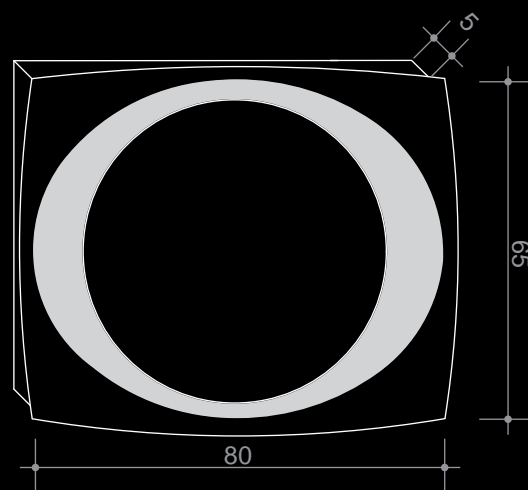

Размери: 60x60 см

Технически данни:

Изработват се и по индивидуални размери.

Огледало с LED
осветление

Модел: ABL - 016Q

Размери: 60x60 см

Технически данни:

Изработват се и по индивидуални размери.

Огледало с LED осветление

Модел: ABL - 017Q

Размери: 60x60 см

Технически данни:

Изработват се и по индивидуални размери.

Огледало с LED осветление

Модел: ABL - 018A

Размери: 80x65 см

Технически данни:

Изработват се и по индивидуални размери.

Огледала с обработки и рамки

Предлагаме Ви богат избор от различни размери, форми и детайли на огледалата. Висококачествените огледала, които произвеждаме са устойчиви, надеждни и отговарят на всички съвременни технологични изисквания. Предлагат се стандартни дебелини на огледалото: 4 мм и 6 мм. С цел постигане на луксозен завършек при интериорните решения, огледалата могат да бъдат тонирани в различни цветове.