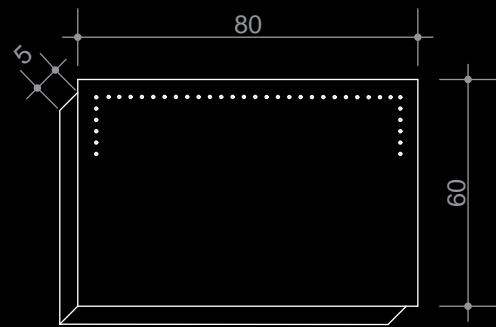

Технически данни:

Изработват се и по индивидуални размери.

Огледало с LED осветление

Модел: ABL - 003H

Размери: 60x80 см

Технически данни:

Изработват се и по индивидуални размери.

Огледало с LED осветление

Модел: ABL - 004H

Размери: 60x80 см

Технически данни:

Изработват се и по индивидуални размери.

Огледало с LED осветление

Модел: ABL - 005H

Размери: 60x80 см

Технически данни:

Изработват се и по индивидуални размери.

Огледало с LED осветление

Модел: ABL - 006H

Размери: 60x80 см

Технически данни:

Изработват се и по индивидуални размери.

Огледало с LED осветление

Модел: ABL - 007V

Размери: 80x60 см

Технически данни:

Изработват се и по индивидуални размери.

Огледало с LED осветление

Модел: ABL - 008V

Размери: 80x60 см

Технически данни:

Изработват се и по индивидуални размери.