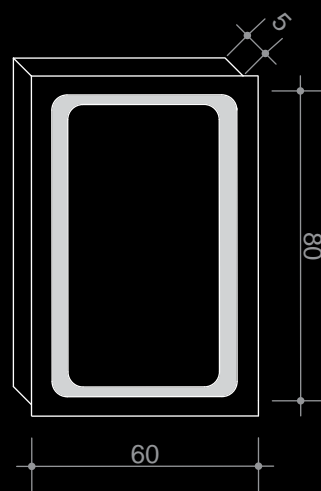

Модел: ABL - 004H

Размери: 60x80 см

Технически данни:

Изработват се и по индивидуални размери.

Огледало с LED осветление

Модел: ABL - 005H

Размери: 60x80 см

Технически данни:

Изработват се и по индивидуални размери.

Огледало с LED осветление

Модел: ABL - 006H

Размери: 60x80 см

Технически данни:

Изработват се и по индивидуални размери.

Огледало с LED осветление

Модел: ABL - 007V

Размери: 80x60 см

Технически данни:

Изработват се и по индивидуални размери.

Огледало с LED осветление

Модел: ABL - 008V

Размери: 80x60 см

Технически данни:

Изработват се и по индивидуални размери.

Огледало с LED осветление

Модел: ABL - 009V

Размери: 80x60 см

Технически данни:

Изработват се и по индивидуални размери.

Огледало с LED осветление

Модел: ABL - 010V

Размери: 80x60 см