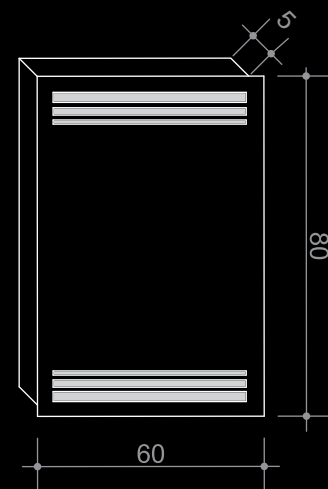

Размери: 80x60 см

Технически данни:

Изработват се и по индивидуални размери.

Огледало с LED осветление

Модел: ABL - 008V

Размери: 80x60 см

Технически данни:

Изработват се и по индивидуални размери.

Модел: ABL - 012V

Размери: 80x60 см

Технически данни:

Изработват се и по индивидуални размери.

Огледало с LED осветление

Модел: ABL - 013V

Размери: 80x60 см

Технически данни:

Изработват се и по индивидуални размери.

Огледало с LED осветление

Модел: ABL - 014V

Размери: 80x60 см

Технически данни:

Изработват се и по индивидуални размери.

Огледало с LED
осветление

Модел: ABL - 015Q

Размери: 60x60 см

Технически данни:

Изработват се и по индивидуални размери.

Огледало с LED
осветление

Модел: ABL - 016Q

Размери: 60x60 см

Технически данни:

Изработват се и по индивидуални размери.