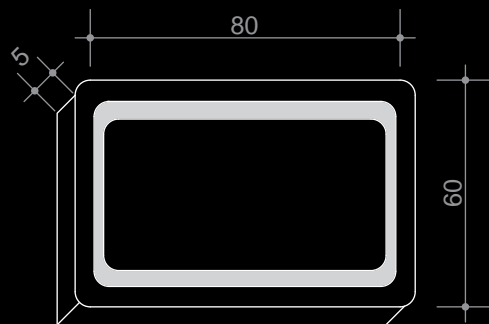

Материали

Нашите LED огледала са изработени от:

- Огледало, кристално, стандартна дебелина: 4 мм, произход: Белгия
- Ярка, гъвкава светодиодна лента: студена или топла светлина
- Консумация: 0,8 А
- Мощност: 9,6 W
- Брой светодиоди: 120 бр./метър
- Яркост: 600 LM/1m (CW)
- Водостойчив трансформатор AC 220 V
- Планки за монтиране с включени дюбели и винтове
- Кутия – PVC хром

Огледало с LED осветление

Модел: ABL - 001H

Размери: 60x80 см

Технически данни:

Изработват се и по индивидуални размери.

Огледало с LED осветление

Модел: ABL - 002H

Размери: 60x80 см

Технически данни:

Изработват се и по индивидуални размери.

Огледало с LED осветление

Модел: ABL - 003H

Размери: 60x80 см

Технически данни:

Изработват се и по индивидуални размери.

Огледало с LED осветление

Модел: ABL - 004H

Размери: 60x80 см

Технически данни:

Изработват се и по индивидуални размери.

Огледало с LED осветление

Модел: ABL - 005H

Размери: 60x80 см

Технически данни: