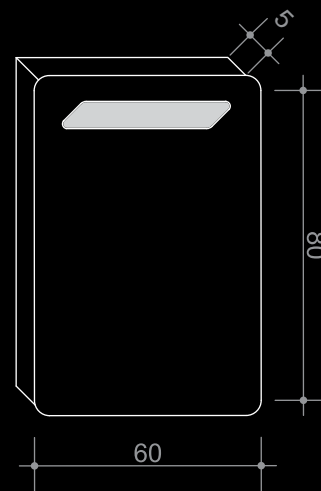

Модел: ABL - 004H

Размери: 60x80 см

Технически данни:

Изработват се и по индивидуални размери.

Огледало с LED осветление

Модел: ABL - 005H

Размери: 60x80 см

Технически данни:

Размери: 80x60 см

Технически данни:

Изработват се и по индивидуални размери.

Огледало с LED осветление

Модел: ABL - 008V

Размери: 80x60 см

Технически данни:

Изработват се и по индивидуални размери.

Огледало с LED осветление

Модел: ABL - 009V

Размери: 80x60 см

Технически данни:

Изработват се и по индивидуални размери.

Огледало с LED осветление

Модел: ABL - 010V

Размери: 80x60 см

Технически данни:

Изработват се и по индивидуални размери.

Огледало с LED осветление

Модел: ABL - 011V

Размери: 80x60 см

Технически данни:

Изработват се и по индивидуални размери.

Огледало с LED осветление